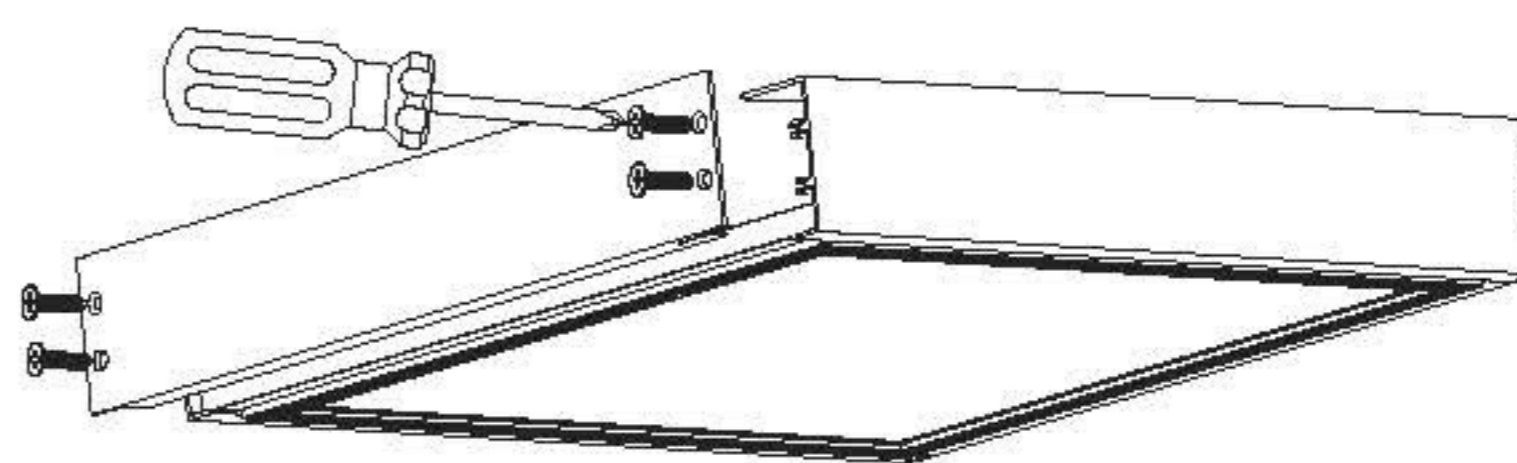

1. Kovový rám na povrchovou montáž LED panelu ADRIANA/ Kovový rám na povrchovou montáž LED panelu ADRIANA

Typ rámu	Rozmer L	Rozmer W
301*301 LED panel	200mm	267mm
301*603 LED panel	360mm	267mm
301*1212 LED panel	700mm	267mm
603*603 LED panel	360mm	569mm
603*1212 LED panel	700mm	569mm

2. Montážní návod/ Montážny návod

1) Způsob zapojení LED panelu/ Spôsob zapojenia LED panelu

2) Vyvrtejte otvory do stropu či stěny a osad'te je hmoždinkami/
Vyvrťajte otvory do stropu a steny a osad'te je hmoždinkami

3) Pomocí přiložených šroubů složte tři strany kovového rámu/
Pomocou priložených skrutiek vložte tri strany kovového rámu

4) Kovový rám připevněte ke stropu nebo ke stěně/
Kovový rám pripevnenie k stropu alebo k stene

5) Zasuňte LED panel do kovového rámu/
Zasuňte LED panel do kovového rámu

6) Pomocí přiložených šroubů připevněte zbylý kovový profil rámu/
Pomocou priložených skrutiek pripevnite zvyšný kovový profil rámu