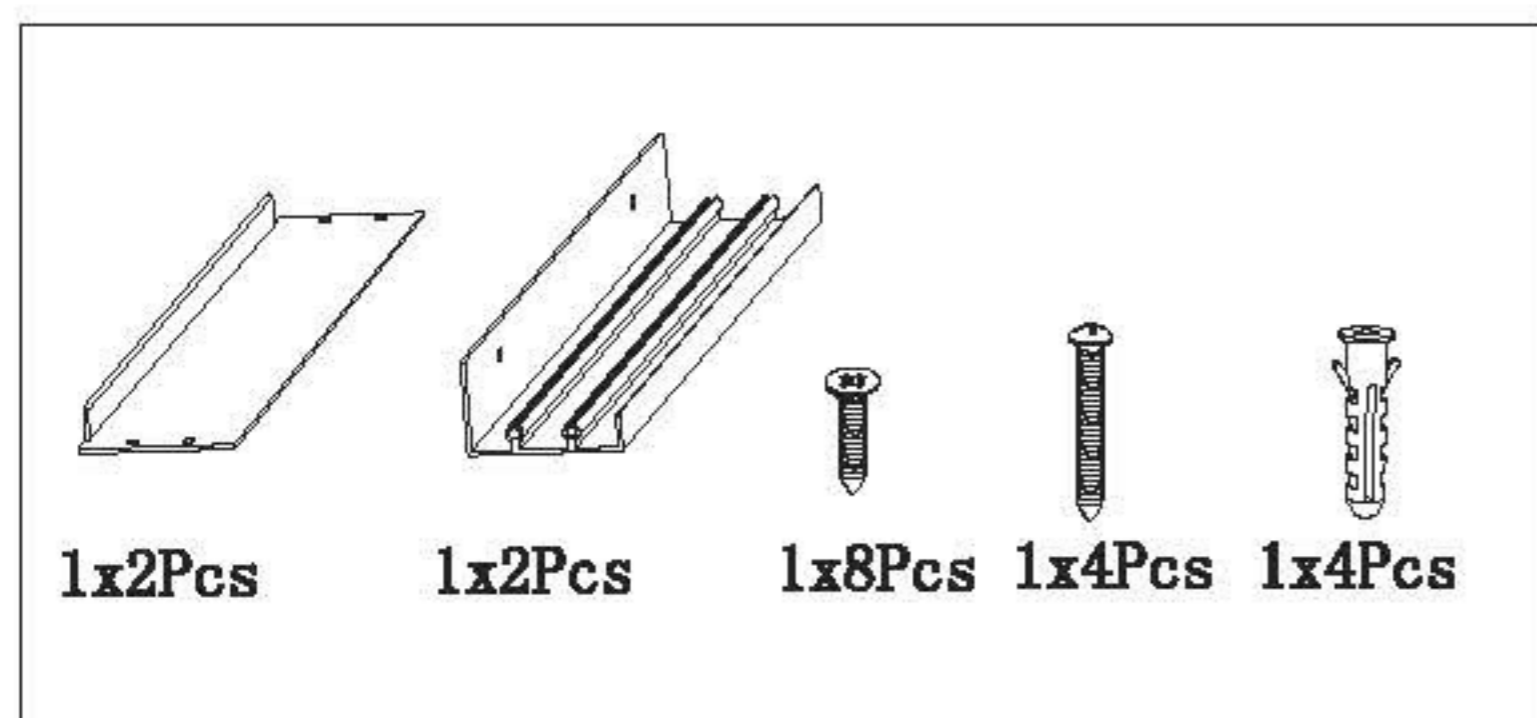

3. Obsah balení/ Obsah balenia