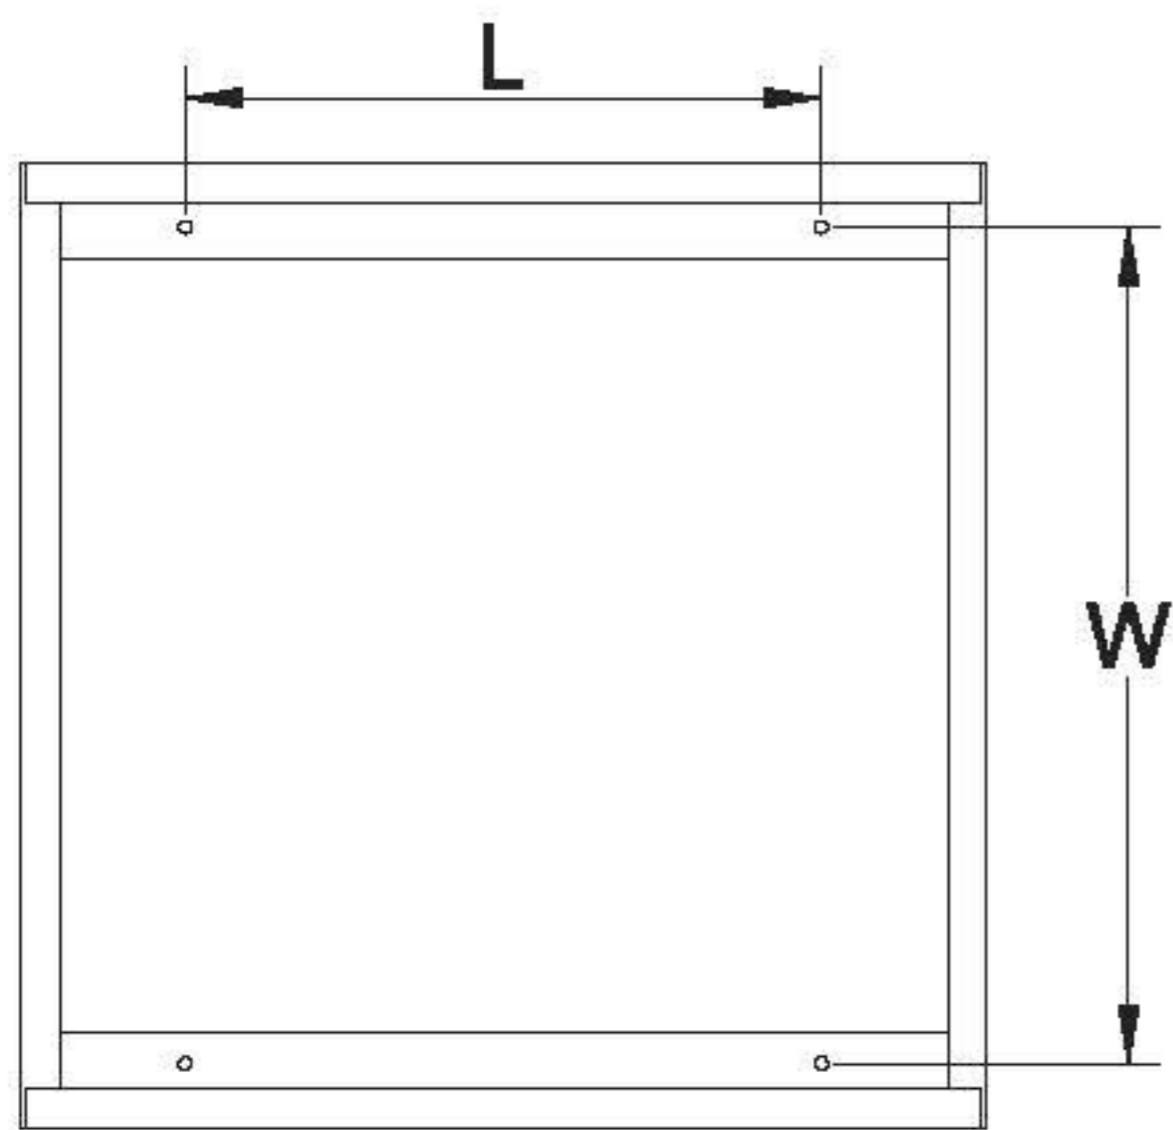

1. Kovový rám na povrchovou montáž LED panelu ADRIANA/ Kovový rám na povrchovou montáž LED panelu ADRIANA

Typ rámu	Rozmer L	Rozmer W
301*301 LED panel	200mm	267mm
301*603 LED panel	360mm	267mm
301*1212 LED panel	700mm	267mm
603*603 LED panel	360mm	569mm
603*1212 LED panel	700mm	569mm

2. Montážní návod/ Montážny návod

1) Způsob zapojení LED panelu/ Spôsob zapojenia LED panelu

2) Vyvrtejte otvory do stropu či stěny a osad'te je hmoždinkami/
Vyvrťajte otvory do stropu a steny a osad'te je hmoždinkami

3) Pomocí přiložených šroubů složte tři strany kovového rámu/
Pomocou priložených skrutiek vložte tri strany kovového rámu

4) Kovový rám připevněte ke stropu nebo ke stěně/
Kovový rám pripevnenie k stropu alebo k stene

5) Zasuňte LED panel do kovového rámu/
Zasuňte LED panel do kovového rámu

6) Pomocí přiložených šroubů připevněte zbylý kovový profil rámu/
Pomocou priložených skrutiek pripevnite zvyšný kovový profil rámu