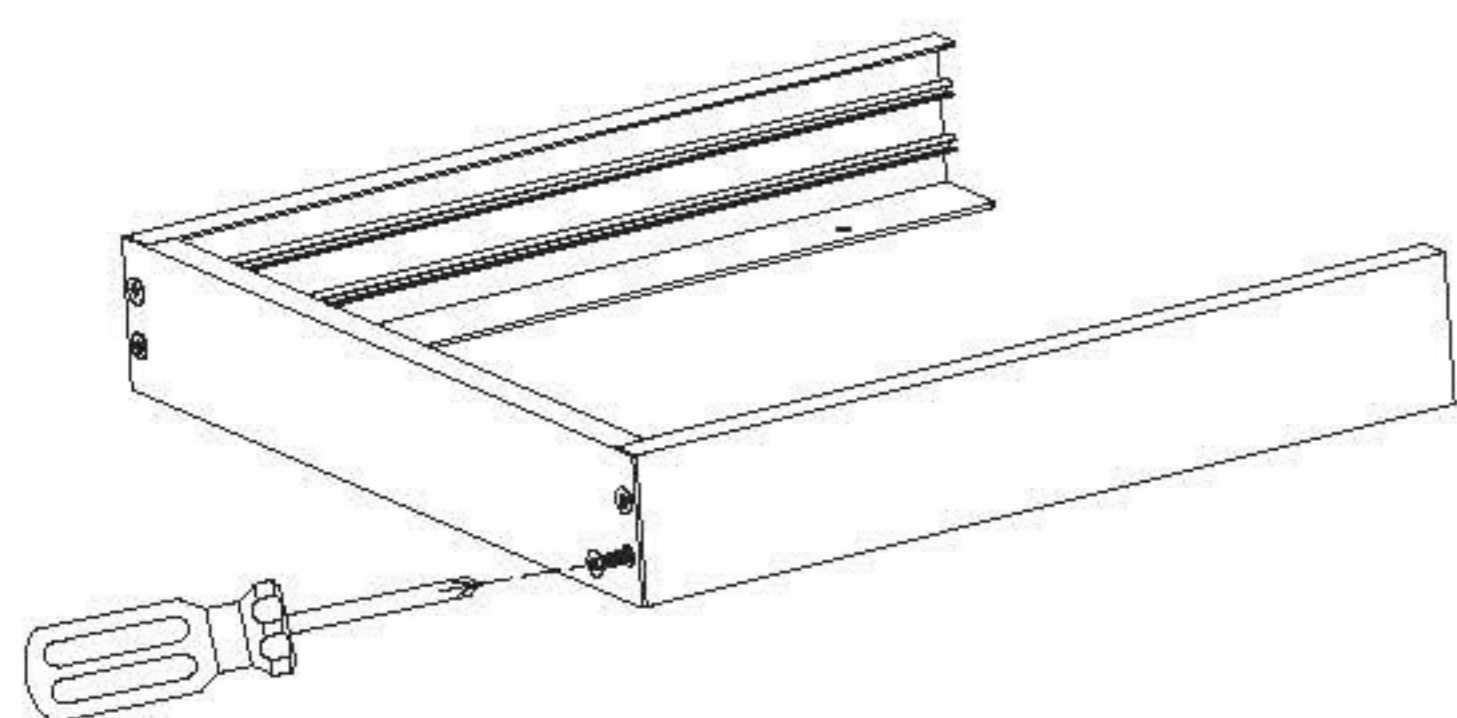

1. Kovový rám na povrchovou montáž LED panelu ADRIANA/ Kovový rám na povrchovou montáž LED panelu ADRIANA

Typ rámu	Rozmer L	Rozmer W
301*301 LED panel	200mm	267mm
301*603 LED panel	360mm	267mm
301*1212 LED panel	700mm	267mm
603*603 LED panel	360mm	569mm
603*1212 LED panel	700mm	569mm

2. Montážní návod/ Montážny návod

1) Způsob zapojení LED panelu/ Spôsob zapojenia LED panelu

2) Vyvrtejte otvory do stropu či stěny a osad'te je hmoždinkami/
Vyvrťajte otvory do stropu a steny a osad'te je hmoždinkami

3) Pomocí přiložených šroubů složte tři strany kovového rámu/
Pomocou priložených skrutiek vložte tri strany kovového rámu

4) Kovový rám připevněte ke stropu nebo ke stěně/
Kovový rám pripevnenie k stropu alebo k stene

5) Zasuňte LED panel do kovového rámu/
Zasuňte LED panel do kovového rámu

6) Pomocí přiložených šroubů připevněte zbylý kovový profil rámu/
Pomocou priložených skrutiek pripevnite zvyšný kovový profil rámu