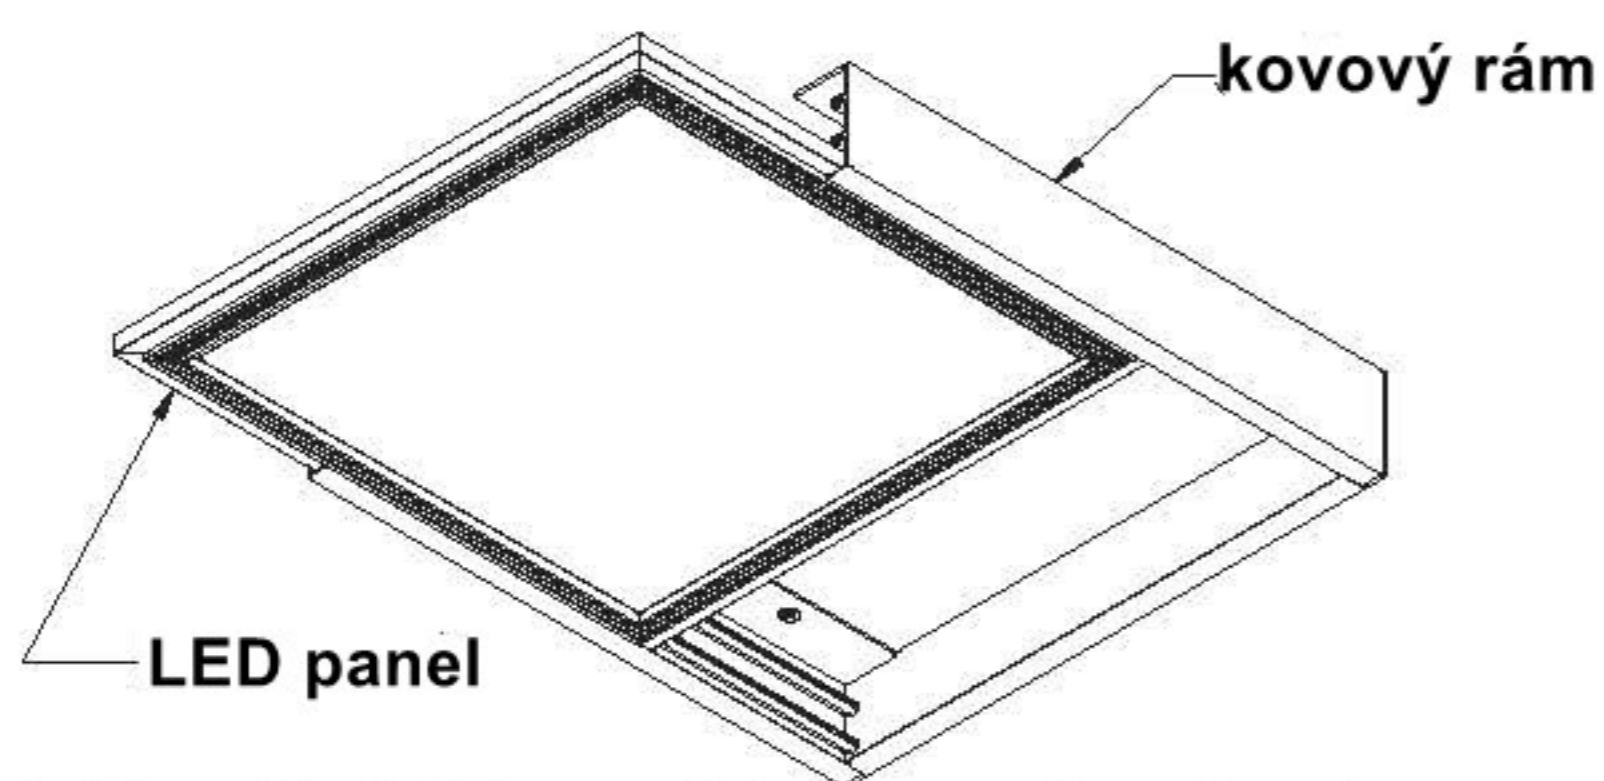

1. Kovový rám na povrchovou montáž LED panelu ADRIANA/ Kovový rám na povrchovou montáž LED panelu ADRIANA

Typ rámu	Rozmer L	Rozmer W
301*301 LED panel	200mm	267mm
301*603 LED panel	360mm	267mm
301*1212 LED panel	700mm	267mm
603*603 LED panel	360mm	569mm
603*1212 LED panel	700mm	569mm

2. Montážní návod/ Montážny návod

1) Způsob zapojení LED panelu/ Spôsob zapojenia LED panelu

2) Vyvrtejte otvory do stropu či stěny a osad'te je hmoždinkami/
Vyvrťajte otvory do stropu a steny a osad'te je hmoždinkami

3) Pomocí přiložených šroubů složte tři strany kovového rámu/
Pomocou priložených skrutiek vložte tri strany kovového rámu

4) Kovový rám připevněte ke stropu nebo ke stěně/
Kovový rám pripevnenie k stropu alebo k stene