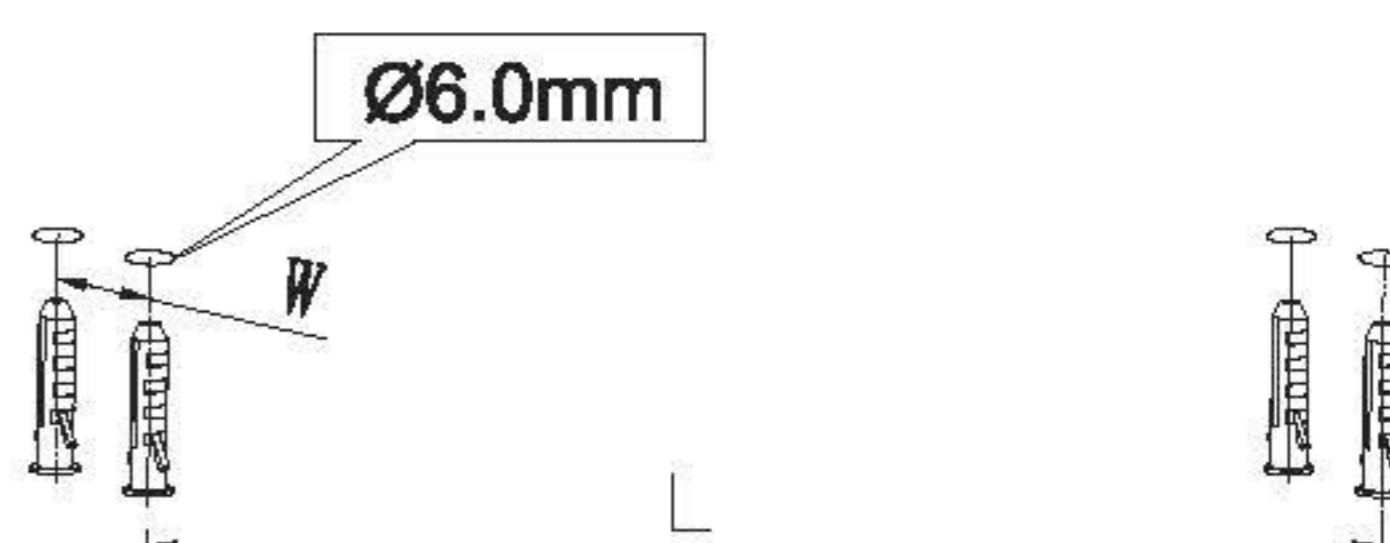

1. Kovový rám na povrchovou montáž LED panelu ADRIANA/ Kovový rám na povrchovou montáž LED panelu ADRIANA

Typ rámu	Rozmer L	Rozmer W
301*301 LED panel	200mm	267mm
301*603 LED panel	360mm	267mm
301*1212 LED panel	700mm	267mm
603*603 LED panel	360mm	569mm
603*1212 LED panel	700mm	569mm

2. Montážní návod/ Montážny návod

1) Způsob zapojení LED panelu/ Spôsob zapojenia LED panelu

2) Vyvrtejte otvory do stropu či stěny a osad'te je hmoždinkami/
Vyvrťajte otvory do stropu a steny a osad'te je hmoždinkami

3) Pomocí přiložených šroubů složte tři strany kovového rámu/
Pomocou priložených skrutiek vložte tri strany kovového rámu

4) Kovový rám připevněte ke stropu nebo ke stěně/
Kovový rám pripevnenie k stropu alebo k stene

5) Zasuňte LED panel do kovového rámu/
Zasuňte LED panel do kovového rámu

6) Pomocí přiložených šroubů připevněte zbylý kovový profil rámu/
Pomocou priložených skrutiek pripevnite zvyšný kovový profil rámu