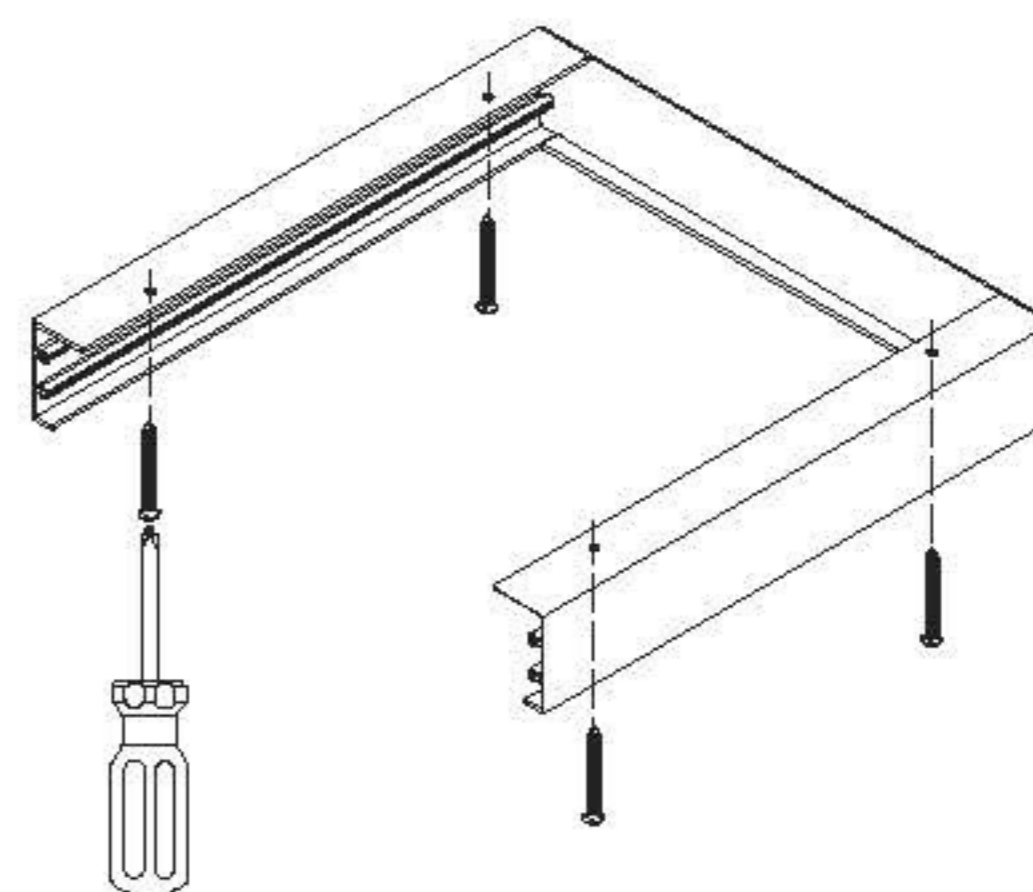

1. Kovový rám na povrchovou montáž LED panelu ADRIANA/ Kovový rám na povrchovou montáž LED panelu ADRIANA

Typ rámu	Rozmer L	Rozmer W
301*301 LED panel	200mm	267mm
301*603 LED panel	360mm	267mm
301*1212 LED panel	700mm	267mm
603*603 LED panel	360mm	569mm
603*1212 LED panel	700mm	569mm

2. Montážní návod/ Montážny návod

1) Způsob zapojení LED panelu/ Spôsob zapojenia LED panelu

2) Vyvrtejte otvory do stropu či stěny a osad'te je hmoždinkami/
Vyvrťajte otvory do stropu a steny a osad'te je hmoždinkami

3) Pomocí přiložených šroubů složte tři strany kovového rámu/
Pomocou priložených skrutiek vložte tri strany kovového rámu

4) Kovový rám připevněte ke stropu nebo ke stěně/
Kovový rám pripevnenie k stropu alebo k stene

5) Zasuňte LED panel do kovového rámu/
Zasuňte LED panel do kovového rámu

6) Pomocí přiložených šroubů připevněte zbylý kovový profil rámu/
Pomocou priložených skrutiek pripevnite zvyšný kovový profil rámu