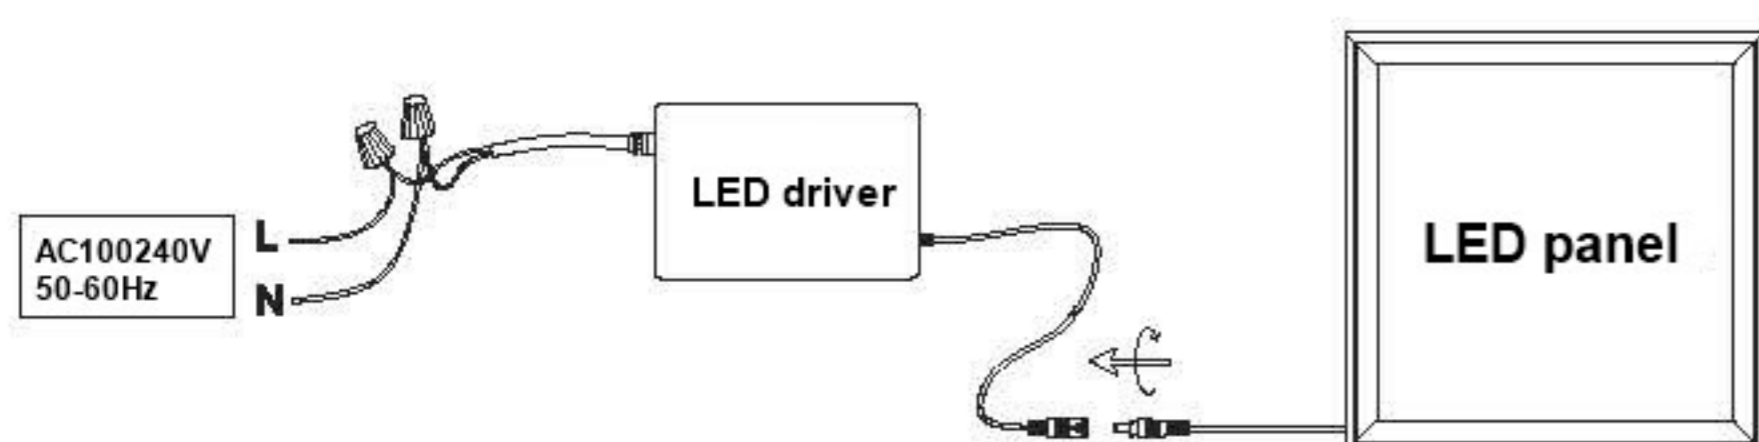

1. Kovový rám na povrchovou montáž LED panelu ADRIANA/ Kovový rám na povrchovou montáž LED panelu ADRIANA

Typ rámu	Rozmer L	Rozmer W
301*301 LED panel	200mm	267mm
301*603 LED panel	360mm	267mm
301*1212 LED panel	700mm	267mm
603*603 LED panel	360mm	569mm
603*1212 LED panel	700mm	569mm

2. Montážní návod/ Montážny návod

1) Způsob zapojení LED panelu/ Spôsob zapojenia LED panelu

2) Vyvrtejte otvory do stropu či stěny a osad'te je hmoždinkami/
Vyvrťajte otvory do stropu a steny a osad'te je hmoždinkami