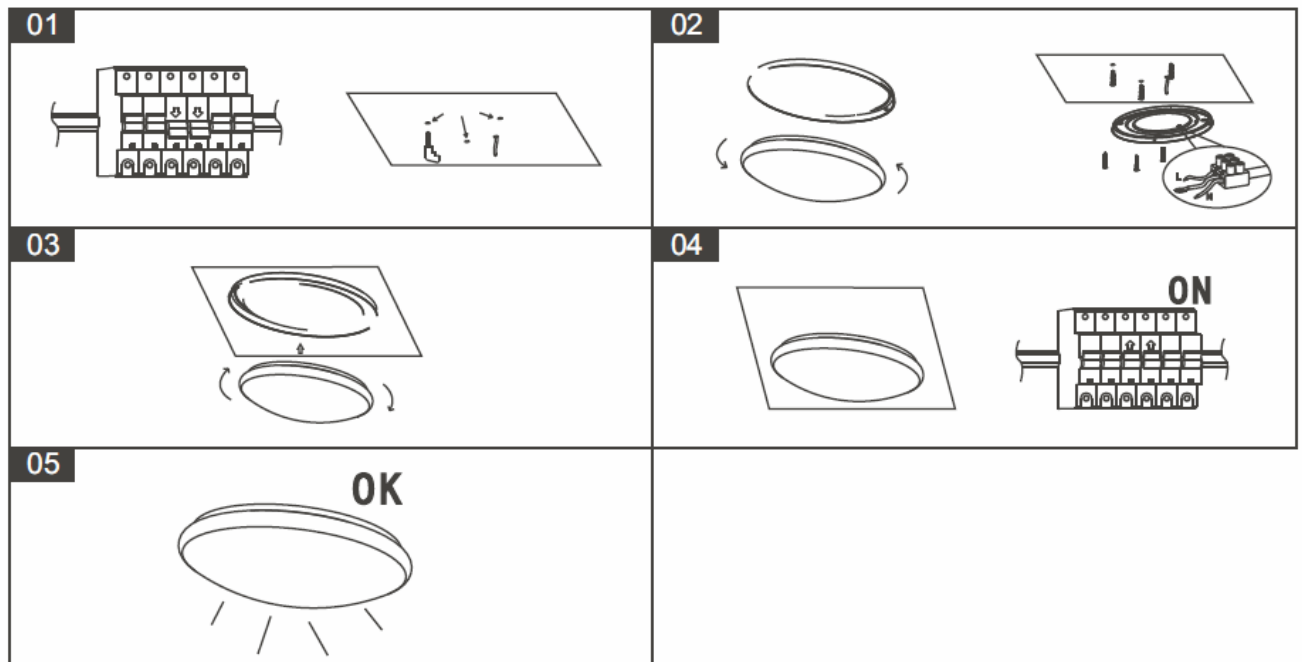

4. Při nestandardním chování svítidla ihned vypněte přívod proudu a nechejte svítidlo zkontrolovat elektrikářem.

4. Pri neštandardným správanie svietidla ihneď vypnite prívod prúdu a nechajte svietidlo skontrolovať elektrikárom.

5. Not-dimmable lamp. Please do not use it with dimmer.

5. Svítidlo není určeno pro stmívání. Nepoužívejte ho spolu se stmívačem.

5. Svítidlo nie je určené pre stmievanie. Nepoužívajte ho spolu so stmievačom.

6. For your eye, please do not look straight the lamp for a long time.

6. Chraňte si svůj zrak a nedívejte se dlouhou dobu přímo do světelného zdroje svítidla.

6. Chraňte si svoj zrak a nepozerajte sa dlhú dobu priamo do svetelného zdroja svietidla.

Warning:

Pozor:

Pozor:

Turn off power before installation

Před instalací vypněte přívod proudu

Pred inštaláciou vypnite prívod prudu

Importer

Dovozce

Dovozca

Fulgur, spol.s r.o., Svitavská 39, Brno 61400,
tel.: 545 197 213, fax.: 545 197 211, www.fulgur.cz, info@fulgur.cz